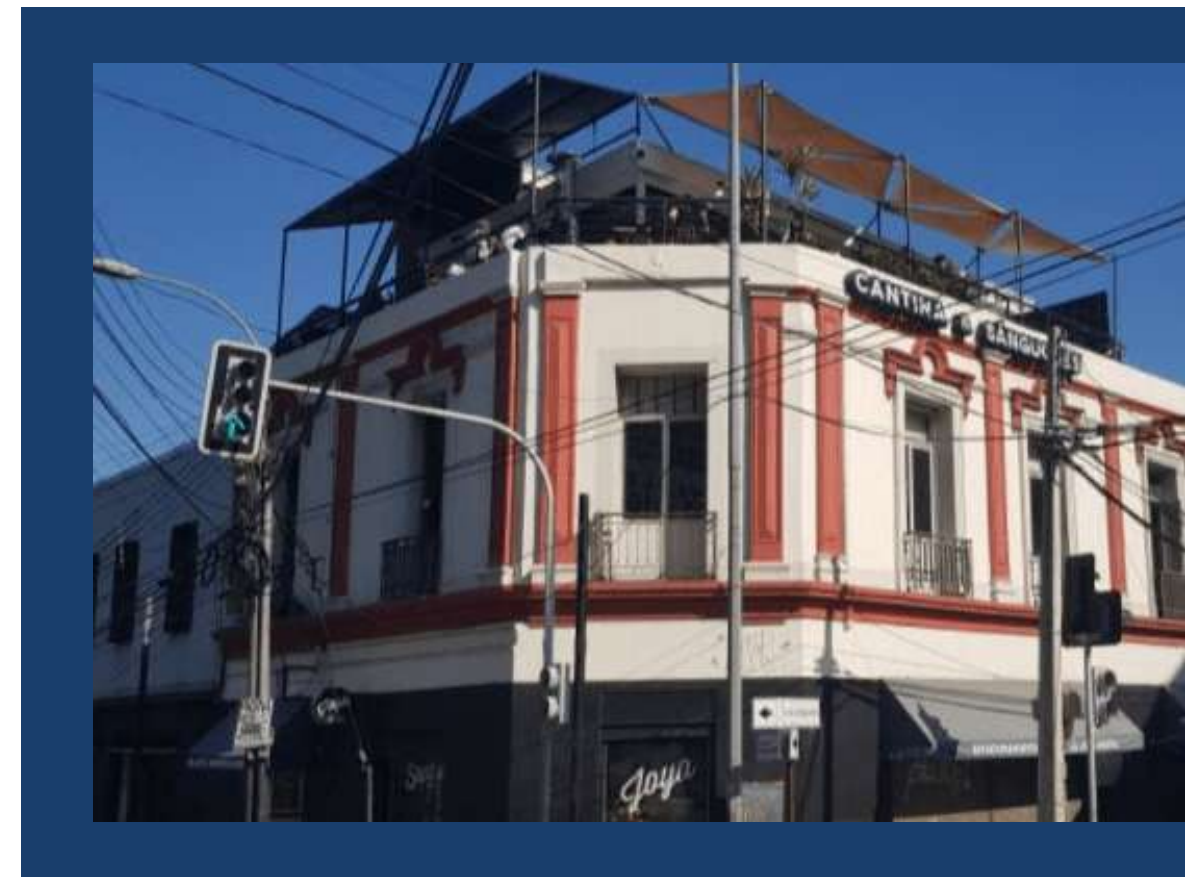

HOSTEL CASA ESMERALDA

HAZ CLIC 

Ubicado en una zona céntrica de Valparaíso, este hotel boutique recientemente renovado ofrece una alternativa cómoda y bien situada.

LA JOYA HOSTEL

HAZ CLIC 

Hostel y espacio de cowork ubicado en Valparaíso, a los pies del Cerro Barón y a pocas cuadras del terminal de buses.

Valparaíso, Chile · 26 al 29 de mayo, 2026.

@ADMINISTRACIONPUBLICAUV

[INPAE2026.UV.CL](https://www.inpae2026.uv.cl)

@UVALPOCHILE

CASA VERDE LIMÓN

HAZ CLIC

Alojamiento en una casa de 1925 restaurada, ubicada en subida Cumming, a pasos del plan de Valparaíso y con buena conexión hacia la universidad y sedes del encuentro.

VALPARADISE HOSTEL

HAZ CLIC

Hostal ubicado en Cerro Alegre, uno de los sectores más turísticos de Valparaíso.

Valparaíso, Chile · 26 al 29 de mayo, 2026.

@ADMINISTRACIONPUBLICAUV

INPAE2026.UV.CL

@UVALPOCHILE

GRAN HOTEL GERSAVI

[HAZ CLIC](#)

El Hotel Gervasoni es un hotel boutique ubicado en el Cerro Concepción, en la zona patrimonial de Valparaíso.

HOTEL CASA VANDER

[HAZ CLIC](#)

El hotel cuenta con 10 suites, algunas con terraza privada, tina de hidromasaje y balcón. Ofrece vistas al mar, al Cerro Concepción y a distintos sectores de Valparaíso.