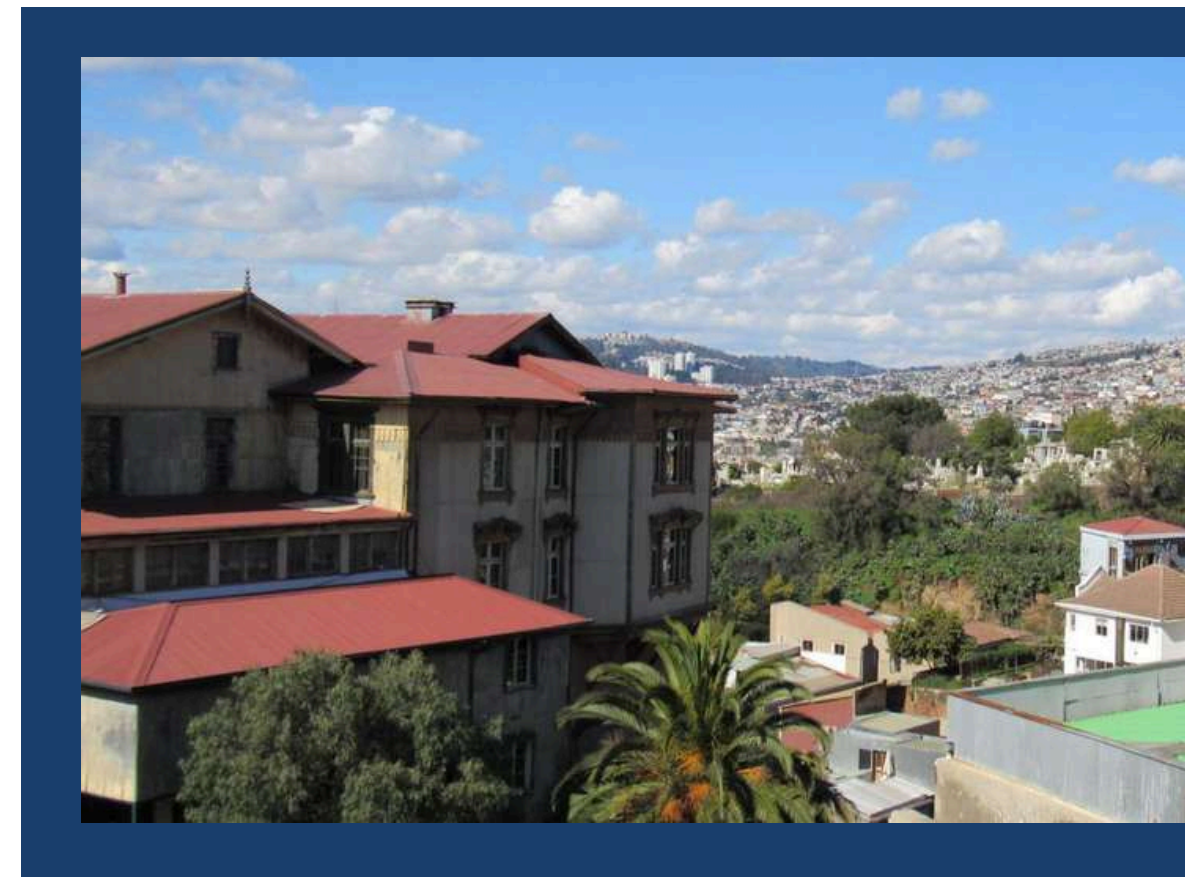

HOSTEL CASA ESMERALDA

HAZ CLIC 

Ubicado en una zona céntrica de Valparaíso, este hotel boutique recientemente renovado ofrece una alternativa cómoda y bien situada.

LA JOYA HOSTEL

HAZ CLIC 

Hostel y espacio de cowork ubicado en Valparaíso, a los pies del Cerro Barón y a pocas cuadras del terminal de buses.

VALPARADISE HOSTEL

HAZ CLIC

Hostal ubicado en Cerro Alegre, uno de los sectores más turísticos de Valparaíso.

Valparaíso, Chile · 26 al 29 de mayo, 2026.

@ADMINISTRACIONPUBLICAUV

INPAE2026.UV.CL

@UVALPOCHILE

GRAN HOTEL GERSAVI

[HAZ CLIC](#)

El Hotel Gervasoni es un hotel boutique ubicado en el Cerro Concepción, en la zona patrimonial de Valparaíso.

HOTEL CASA VANDER

[HAZ CLIC](#)

El hotel cuenta con 10 suites, algunas con terraza privada, tina de hidromasaje y balcón. Ofrece vistas al mar, al Cerro Concepción y a distintos sectores de Valparaíso.

Valparaíso, Chile · 26 al 29 de mayo, 2026.

[@ADMINISTRACIONPUBLICAUV](#)

[INPAE2026.UV.CL](#)

[@UVALPOCHILE](#)

HOTEL DIEGO DE ALMAGRO

[HAZ CLIC](#)

Hotel ubicado en el centro de Valparaíso, con vista al puerto y cercano a atractivos como el Muelle Prat y el sector histórico.